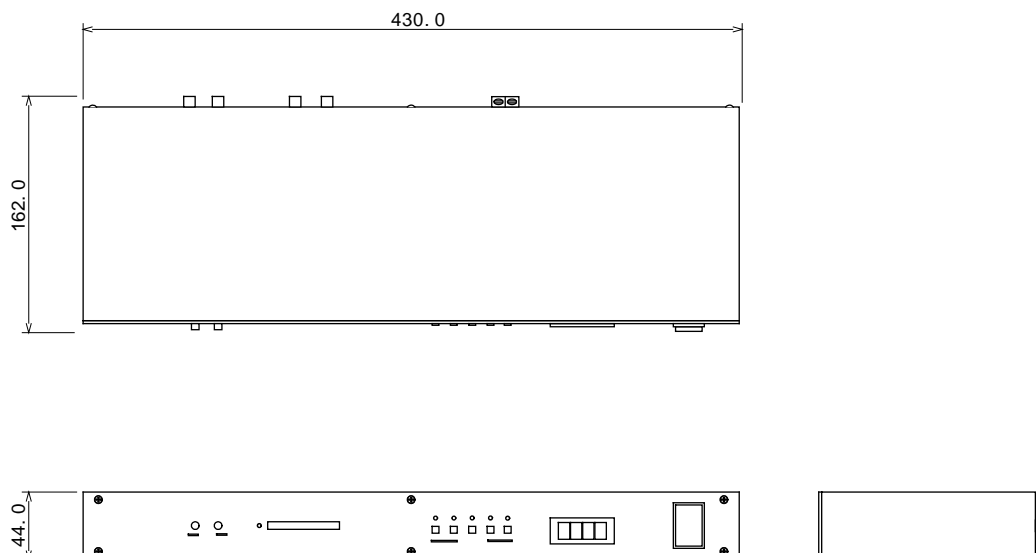

SS-SCP1

外観

仕様

音源記録方式	: MP3(128kbps)
記録メディア	: コンパクトフラッシュカード
カードスロット数	: 1
操作部	音量調整 × 2 (外部入力音声/出力音声) 直接再生ボタン × 5 電源スイッチ
インジケータ	: CFカード状態表示 (緑) 直接再生トラック表示 (緑)
音声接続端子	: ライン入力 (RCA × 2) ライン出力 (RCA × 2)
時計表示方式	: 時:分
時計制御方式	: 無電圧メイク接点
電源	: AC100V (50/60Hz)
外形	: 430(w) × 44(h) × 162(d)mm (突起物含む)
消費電力	: 20W
重量	: 1.7kg