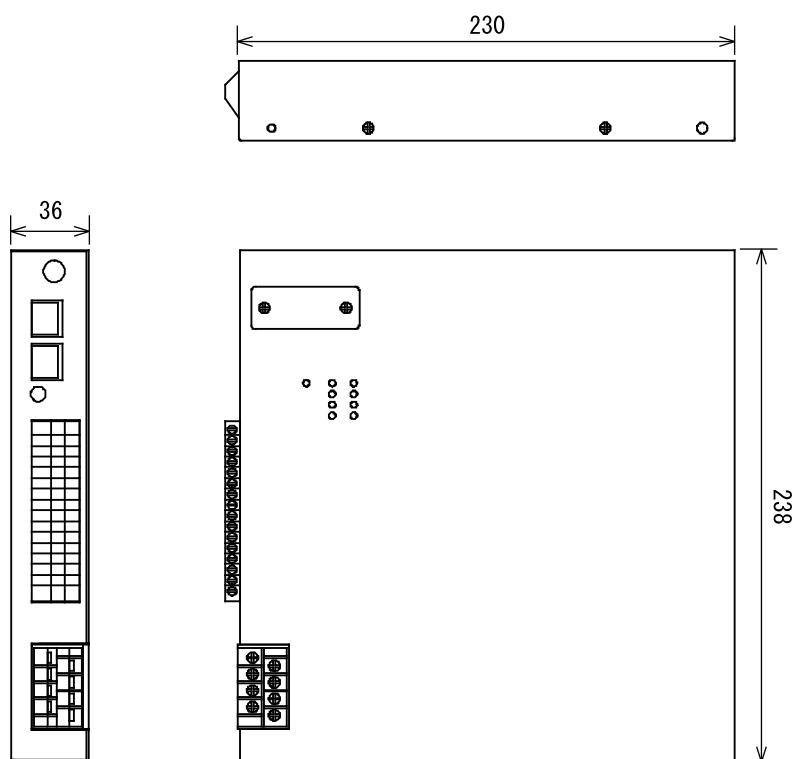

SS-R04S
外観

仕様

再生音源方式	: MPEG1 Layer3 / 44.1kHz / 128kbps
受信・再生可能音源数	: 4
搭載アンプ	: 20w × 4
電源電圧	: AC100V 50/60Hz
外形寸法	: 230(w)×36(h)×238(d)mm
重量	: 約1.9kg
操作	: アドレス設定スイッチ
入出力端子	: 伝送用コネクタ × 2 音声信号出力端子 × 1 スピーカー端子 × 4 電源ケーブル