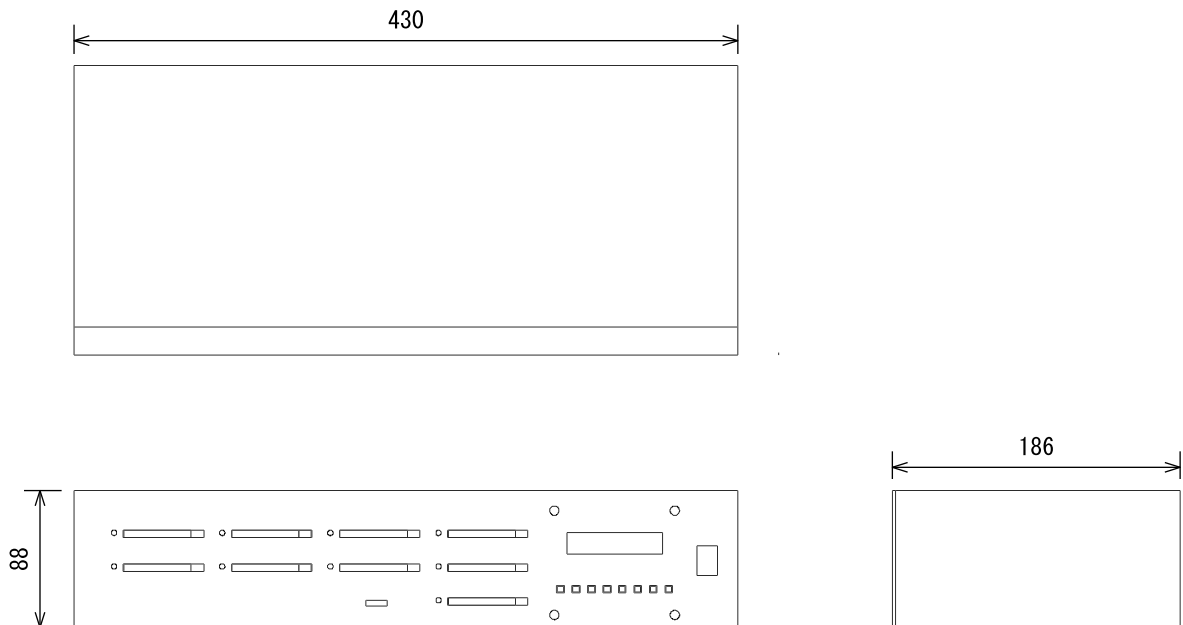

SS-MZS08
外観

仕様

同時再生/送出チャンネル数	: 最大8
音源圧縮方式	: MPEG1(Layer3, 128kbps)
音源記憶媒体	: コンパクトフラッシュカード
音源数	: 8
伝送レート	: 4.0Mbps
自動再生方式	: コンパクトフラッシュカードに記録した制御データに基づいて動作
出力コネクタ	: RJ-45コネクタ x 2 (データ送出用)
制御スイッチ	: 8
表示	: 電源表示 動作表示用LCDパネル コンパクトフラッシュカード動作状況表示LCD
電源電圧	: AC100V 50/60Hz
消費電力	: 35W
外形寸法	: 430(w) x 88(h) x 186(d)mm
重量	: 約6.5kg