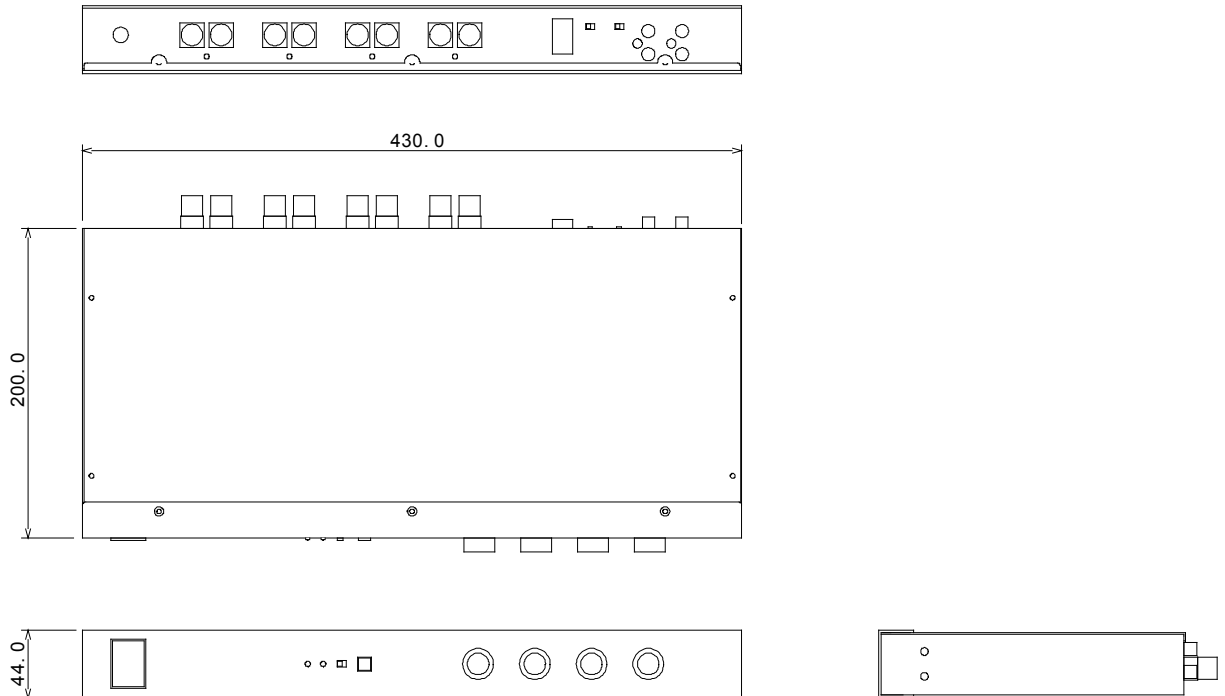

**SS-A204**
**外観**

**仕様**

入力端子	: RCAピンジャック(L/R) x 2
出力端子	: バインディングポスト x 4
制御	: 入力切替スイッチ 音量調整ボリューム ALLスイッチ (リアパネル) MONOスイッチ (リアパネル)
連続出力	: 20W x 4 (1kHz/4Ω、THD10%)
電源電圧	: AC100V 50/60Hz
消費電力	: 30W
外形寸法	: 430(w) x 44(h) x 235(d)mm (突起物を含む)
重量	: 約7kg