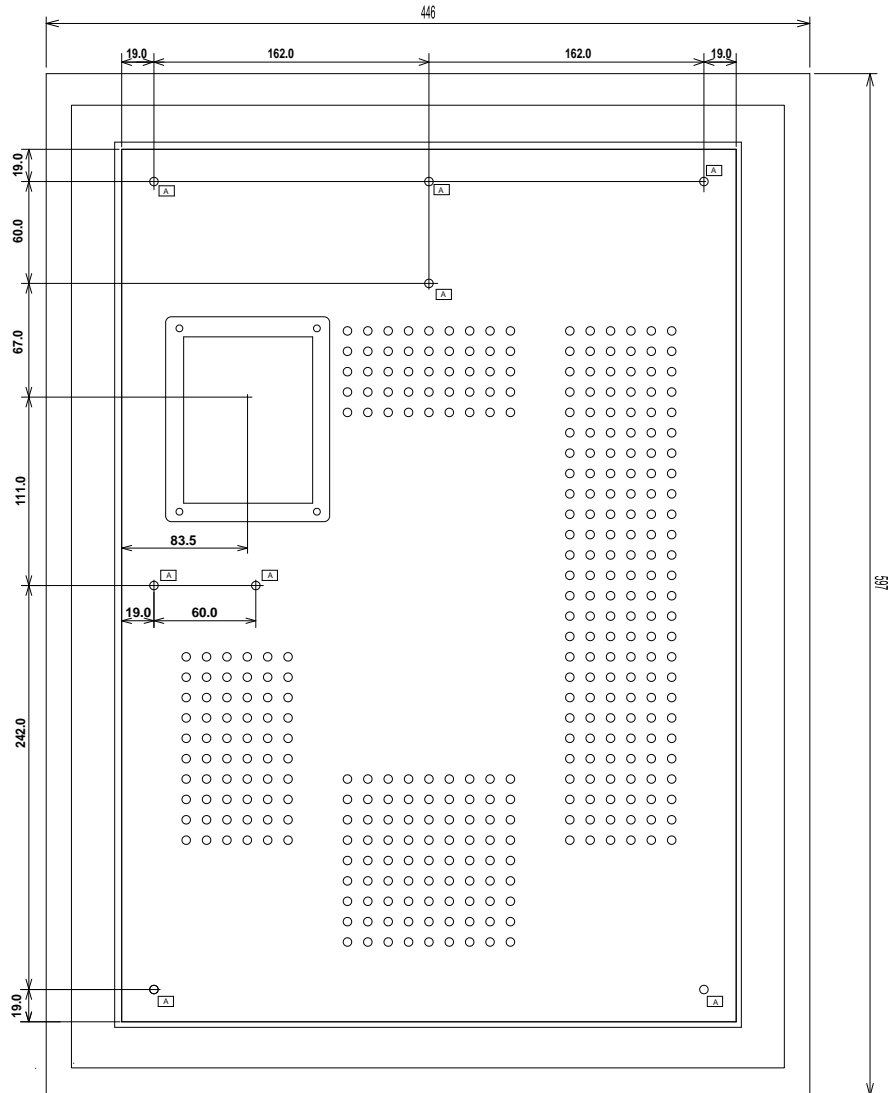

## MONE9071

**外観**

**仕様**

スピーカ端子 : ネジ端子/バナナプラグ  
 壁面器具取付穴 : M5 x 8箇所 **A**