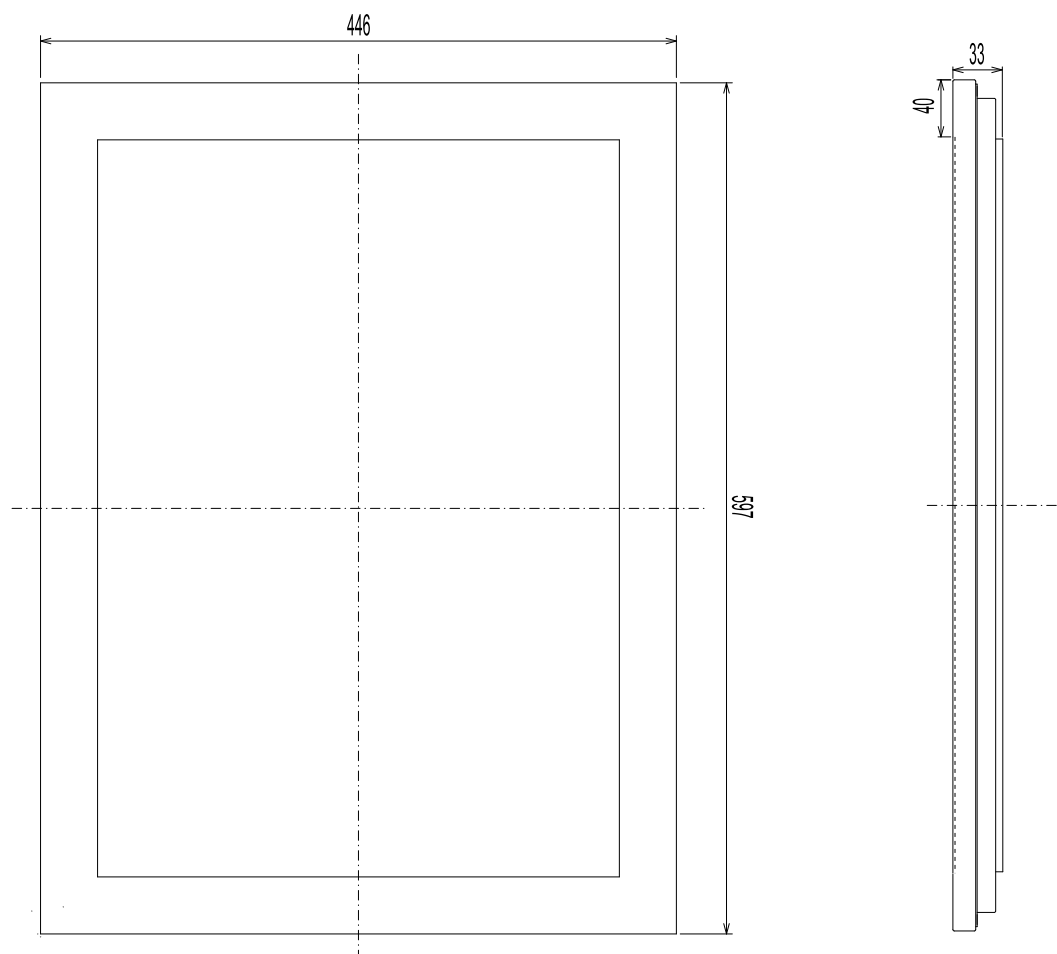

MONE9071

■ 外観

■ 仕様

周波数特性	: 60Hz ~ 40kHz
インピーダンス	: 4
許容入力	: 60W(rms)
出力音圧レベル	: 88dB/W (1m)
外形寸法	: 446(W) x 597(H) x 33(D)
重量	: 7.2kg