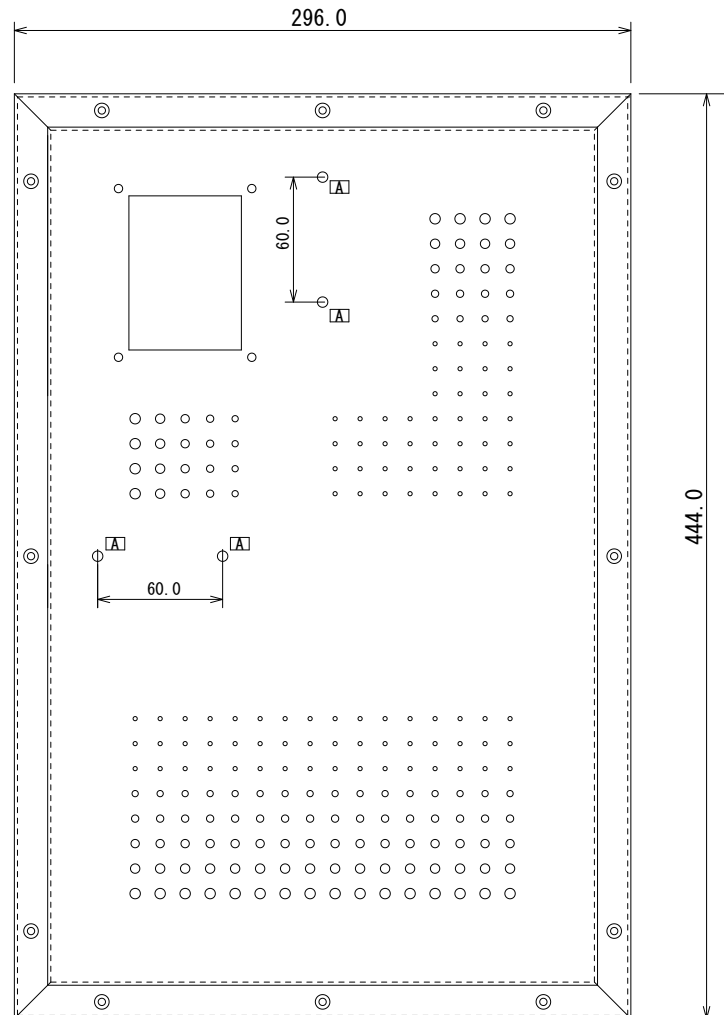

MONE3062

外観

仕様

- スピーカ端子 : ネジ端子/バナナプラグ
 壁面器具取付穴 : M5 x 4箇所 **A**