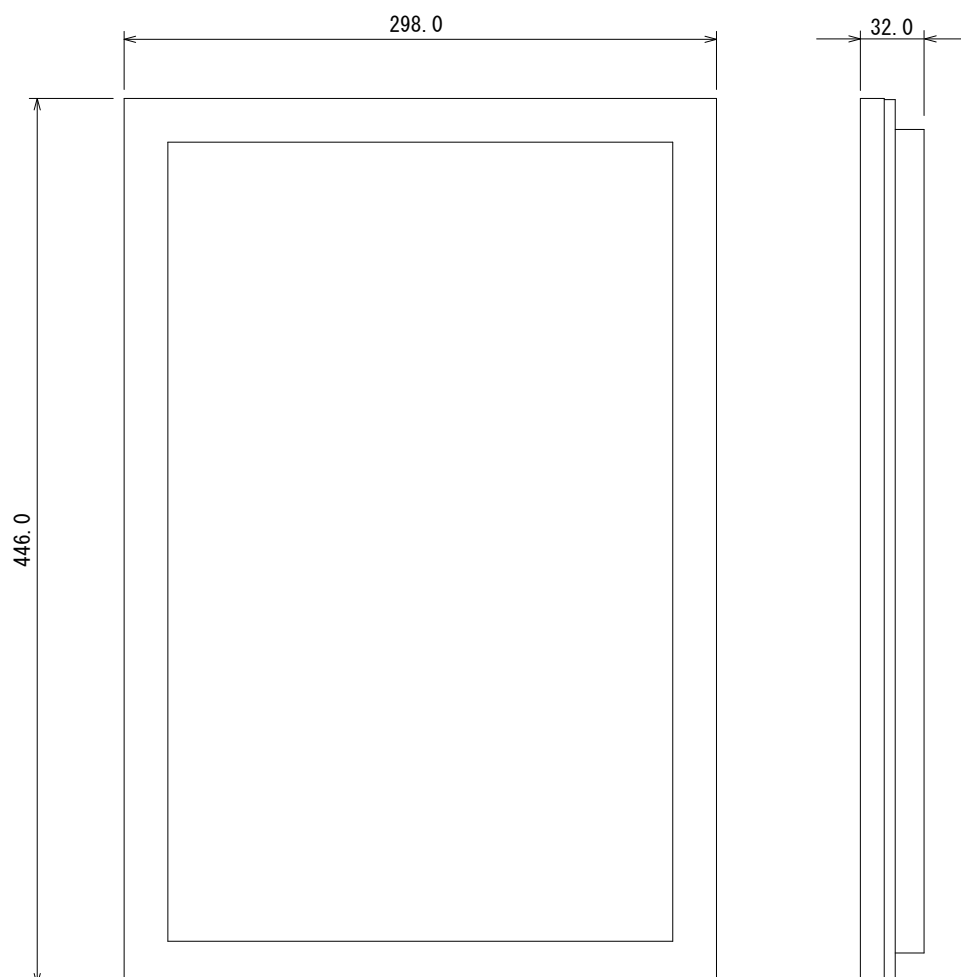

MONE3062**外観****仕様**

周波数特性	: 80Hz ~ 18kHz
インピーダンス	: 6Ω
許容入力	: 30W(rms)
出力音圧レベル	: 84dB/W (1m)
外形寸法	: 298(W) x 446(H) x 32(D)
重量	: 2.6kg