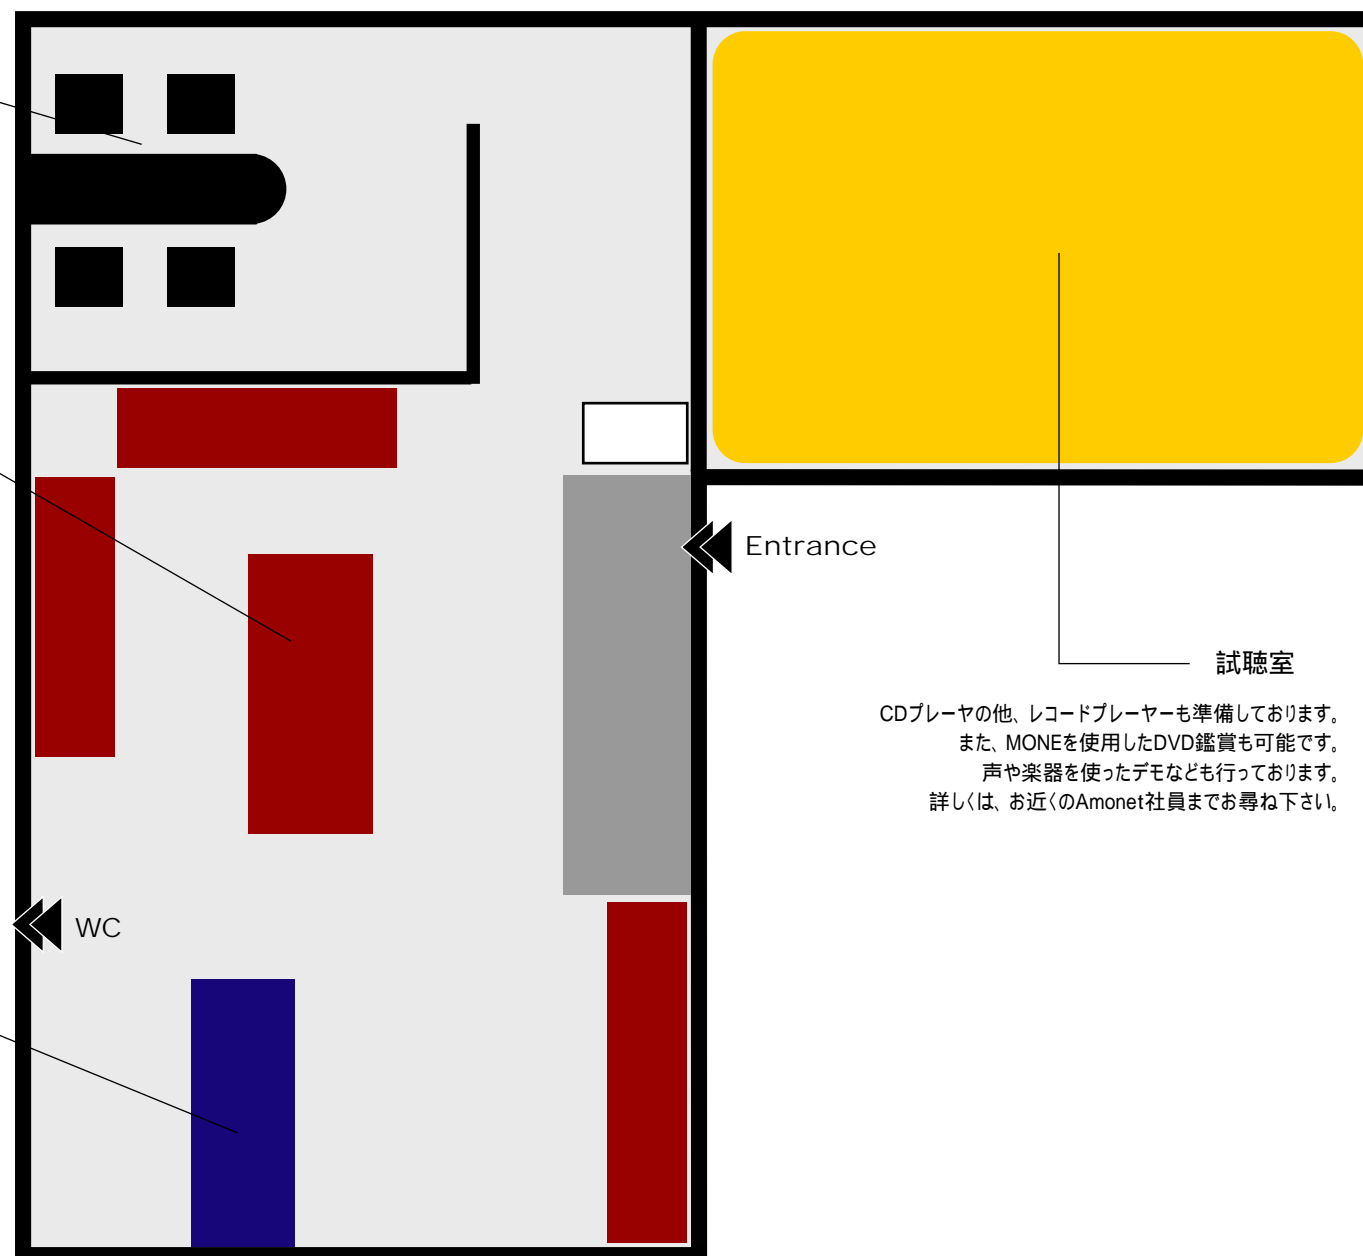

Amonet福岡ショールームへようこそ。ご自由にご覧下さい。

打合せスペース

お客様のご要望をしっかりと伺えるよう、
打合せスペースを設けております。

ショーケース

スピーカの製造メーカーと思われがちなAmonetですが、
我々の業務内容はそれだけではありません。
人・空間・時間と音の関係を考えながら、
音づくりを行っています。
そんな、Amonetの全容をご覧いただくことができます。

共同開発製品

INAX社と共同開発を行ったグランピアッセ。
キッチン空間の音づくりを体験していただけます。