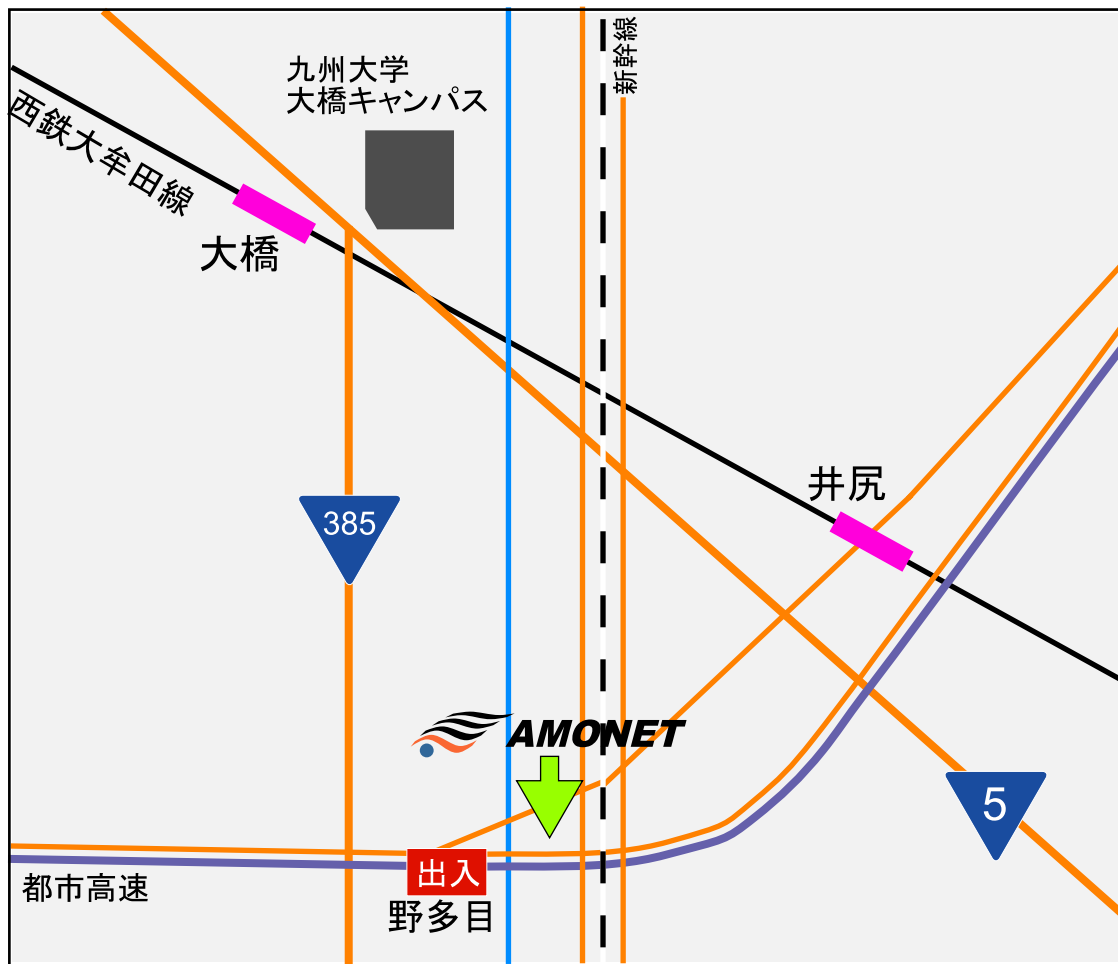

AMONET アクセスマップ

〒811-1314

福岡市南区的場2-25-5 中原ビル3F
(専用駐車場 有)

【電車/バスでお越しの場合】

西鉄大橋駅

西鉄バス 博多南駅 または 観春が丘行き
下日佐下車 徒歩1分
(南消防署 日佐出張所 2軒隣)

お問い合わせはこちらまでどうぞ

TEL : 092-915-1550