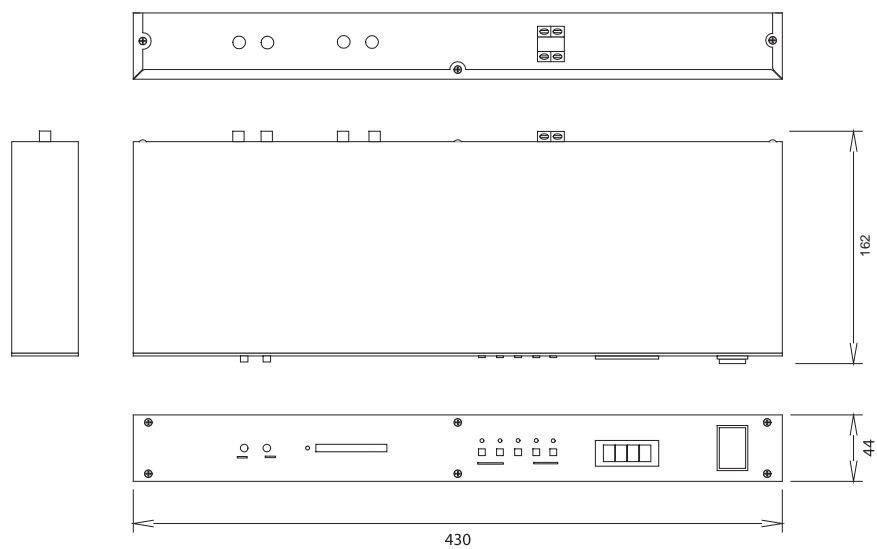

■ 仕様

音源記録方式	MP3 (128kbps)	
記録メディア	コンパクトフラッシュ・メモリーカード	
カードスロット数	1	
操作部	音量調整×2 (外部入力音声/出力音声) 直接再生ボタン×5 電源スイッチ	
インジケータ	CFカード状態表示 (緑) 直接再生トラック表示×5 (緑)	
音声接続端子	ライン入力: RCAピン×2 ライン出力: RCAピン×2	
時計	表示方式	時:分
	制御方式	無電圧マイク接点
電源	AC100V (50/60Hz)	
消費電力	20W	
外形寸法	430 (w) × 44 (h) × 162 (d) mm (突起物を含む)	
質量	1.7kg	