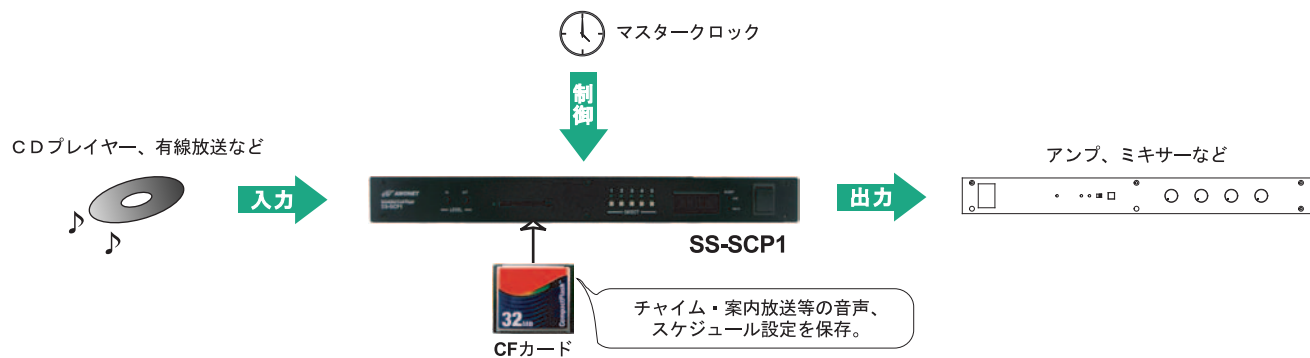

既存設備への追加設置が容易

録音音声を再生していない時は、背面入力端子からの信号をスルー再生するため、既存設備の間に接続するだけで容易に機能追加ができます。

記録メディアにCFカードを採用

ハードディスクやCDなどの回転体を排除する事で耐久性に優れており、24時間の連続運転などの使用にも耐える事が出来ます。

また、CFカードを差し替える事で複数のスケジュール設定を使い分ける事も可能です。

■ システム例

■ 姿図